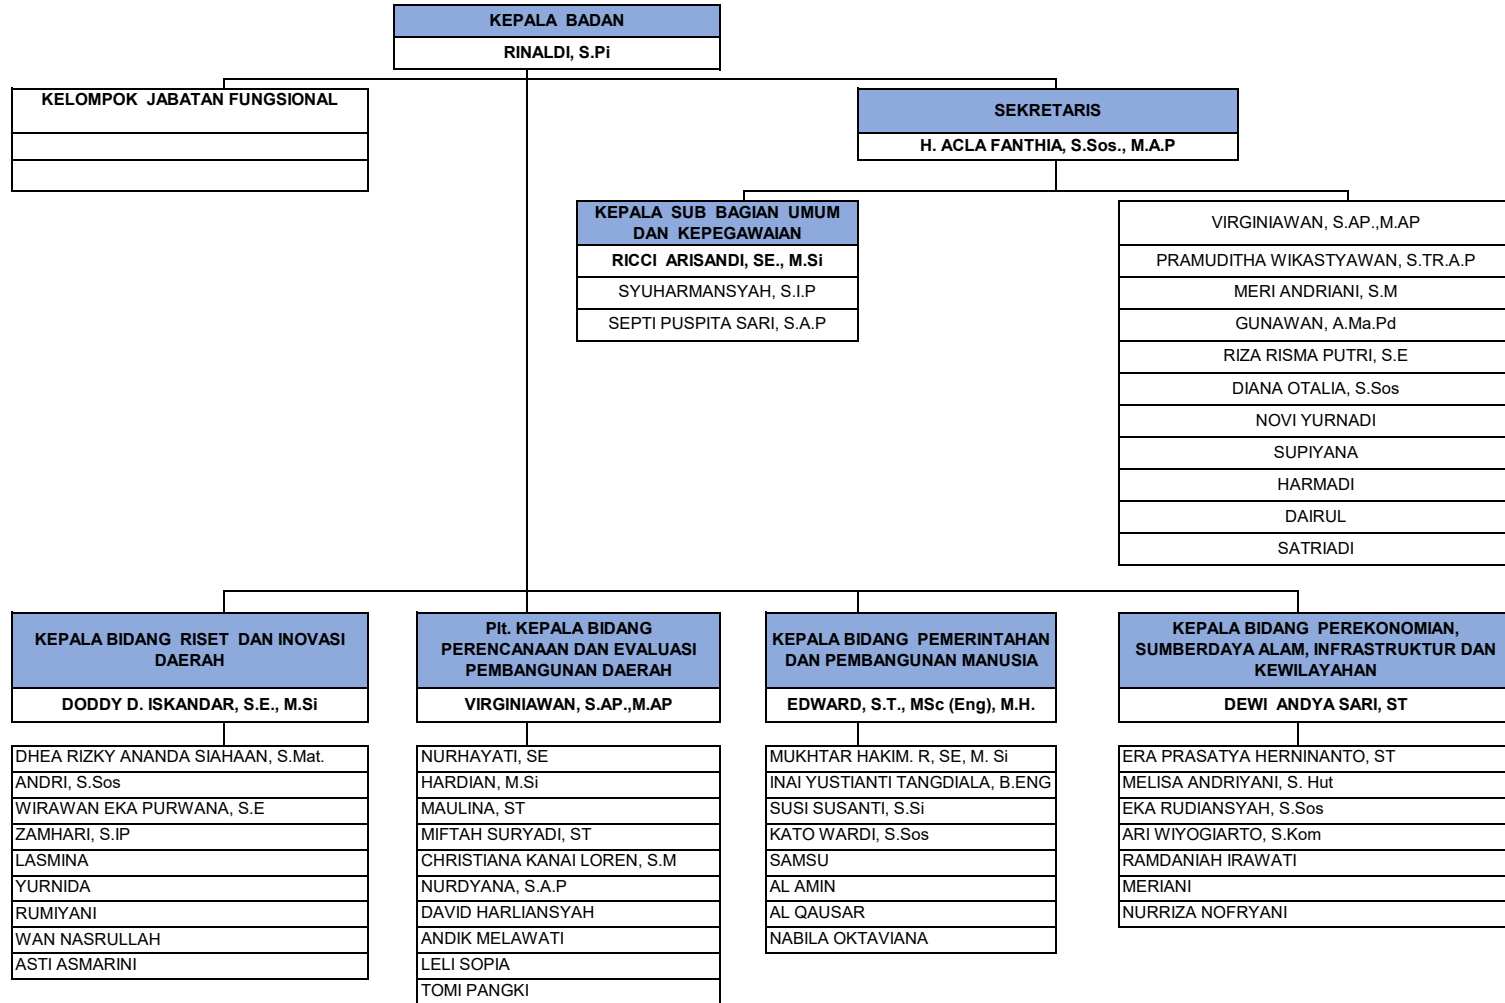

BAGAN STRUKTUR ORGANISASI BADAN PERENCANAAN PEMBANGUNAN DAERAH KABUPATEN KEPULAUAN ANAMBAS

Kepala Badan Perencanaan
Pembangunan Daerah,

Rinaldi, S.Pi
Pembina Utama Muda (IV/c)
NIP 197011222002121003